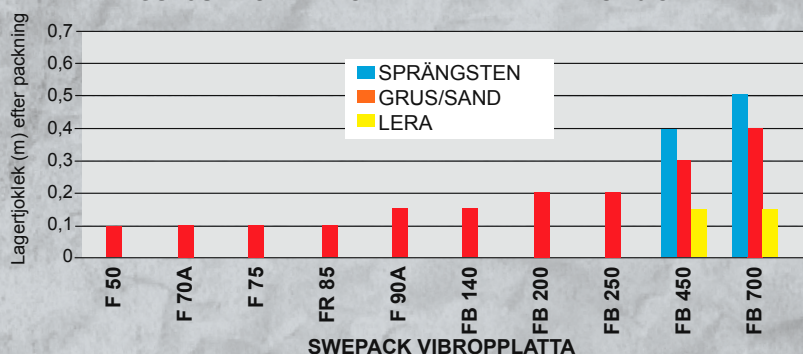

PACKNINGSDJUP FÖR VIBROPLATTER EFTER MINST 6 ÖVERFARTER

Markvibrator

NR.	BENÄMNING, MASKINTYP	KAPACITET ANM.	HYRA 1:Å DAG	ÖVRIGA DAGAR

44 PACKNINGSMASKINER

63210	Markvibrator FR85	bensin, 88 kg	335.00	235.00
63215	Markvibrator F50	bensin, 52 kg	335.00	235.00
63220	Markvibrator F140	bensin, 140 kg	335.00	235.00
63430	Markvibrator FB200	bensin, 200 kg	495.00	395.00
63450	Markvibrator FB 450	diesel, 450 kg	675.00	575.00

47 BETONGBEARBETNINGSMASKINER

11120	Betongvibrator	valv, vägg	250.00	170.00
11121	Betongvibrator	220 V	325.00	245.00
11122	Betongvibrator Wacker	240 V	415.00	315.00
11130	Betongvibrator	inkl.omformare 380 V	410.00	290.00
11140	Omformare	380 V	160.00	120.00
31110	Betongglättare BG 33	380 V	450.00	350.00
31120	Betongglättare	bensin	550.00	450.00
	<i>Tillbehör: Slitdelar</i>	<i>Rivskiva</i>	95.00	
		<i>Bladsats</i>	85.00	
22250	Betongsloda	manuell	95.00	55.00
22255	Betongsloda 1,5m	manuell	180.00	60.00
22230	Betongvibratorbalk	380 V, 3,2 m	700.00	500.00
22231	Betongvibratorbalk	380 V, 4,2 m	750.00	550.00
22232	Betongvibratorbalk	380 V, 6,2 m	850.00	650.00
22260	Betongkärra	lyftöglor, 100 l	125.00	65.00

52 ELTRUSTNING

11021	Elverk	bensin, 2200 W	345.00	245.00
11030	Elverk	bensin, 4500 W	435.00	335.00
52210	Undercentral	väskmodell 16 Amp	55.00	25.00
52220	Undercentral	väskmodell 32 Amp	65.00	35.00
52221	Undercentral	större, 32 Amp	135.00	55.00
52222	Undercentral	större, 63 Amp	175.00	75.00
61270	Belysningsmast	5-12 m, 3 x 400 W	690.00	565.00
63310	Strålkastare	Halogen, 500 W, 220 V	55.00	25.00
63320	Strålkastare	Halogen, 1000 W, 220 V	65.00	40.00
63330	Stativ för strålkastare	Halogen 500/1000 W	25.00	15.00
80000	Elkabel	220 V, 10 Amp, 25 m	30.00	15.00
80030	Elkabel	380 V, 16 Amp, 25 m	45.00	25.00
80050	Elkabel	380 V, 32 Amp	1,50/m	
80070	Elkabel	380 V, 63 Amp	3.00/m	
81000	Övergångskablar	220-380 V	30.00	15.00
81100	Grenuttag	220 V, 1-fas	30.00	15.00
81200	Grenuttag	380 V, 3-fas	30.00	15.00

När elmotorns motorskydd löser ut. Undersök först orsaken. Om motorskyddet återställs flera gånger sätts detta ur funktion och motorn riskerar att skadas allvarligt